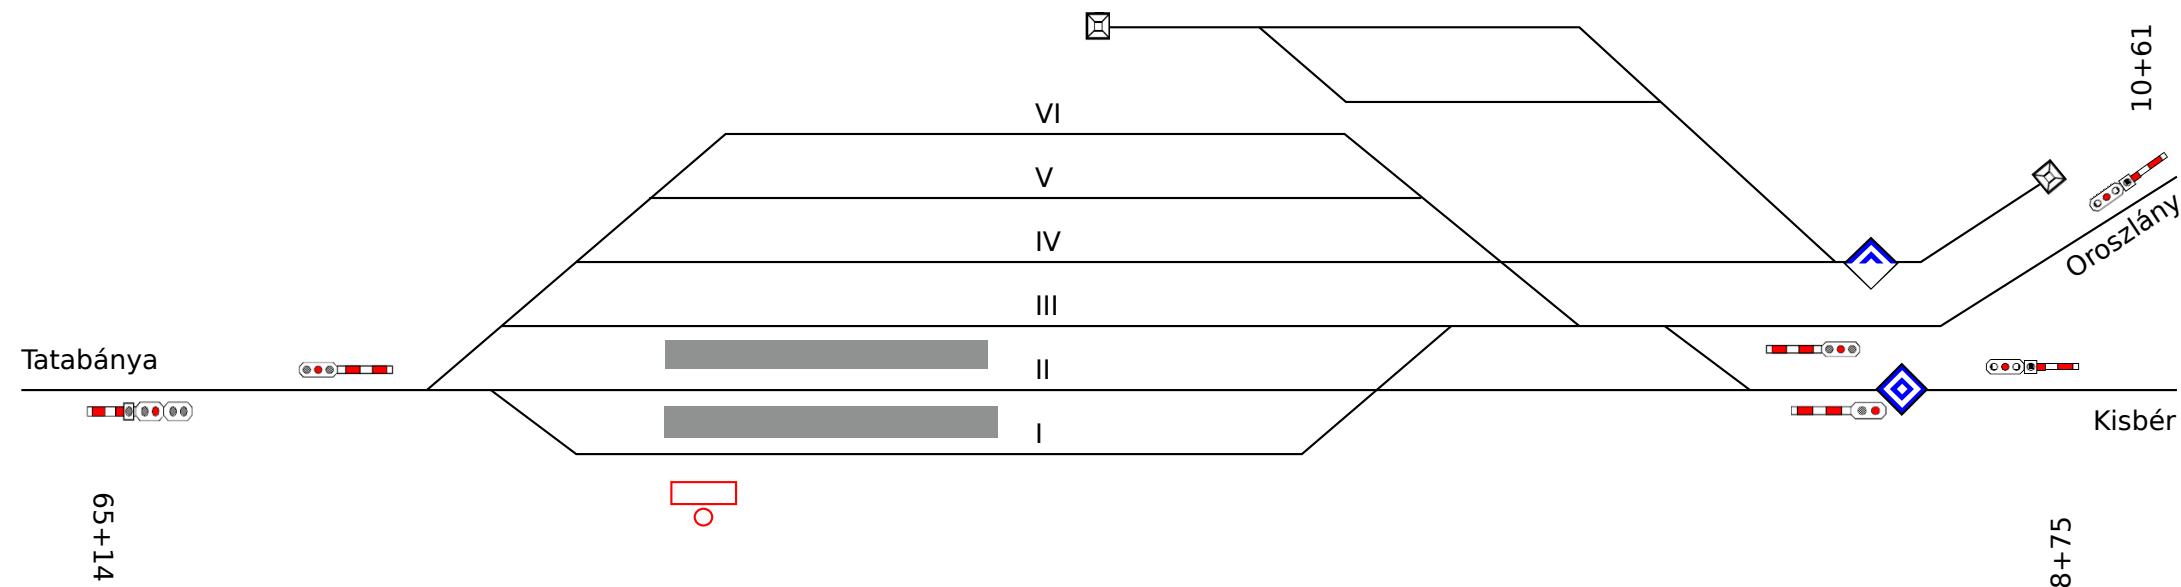

Bánhida mh.

Bánhidai Erőmű scvp. kiágazás

MINTA

Közlekedéshez nem használható!

Környe
40km/h

MINTA
Közlekedéshez nem használható!

Környe - Oroszlány

80km/h