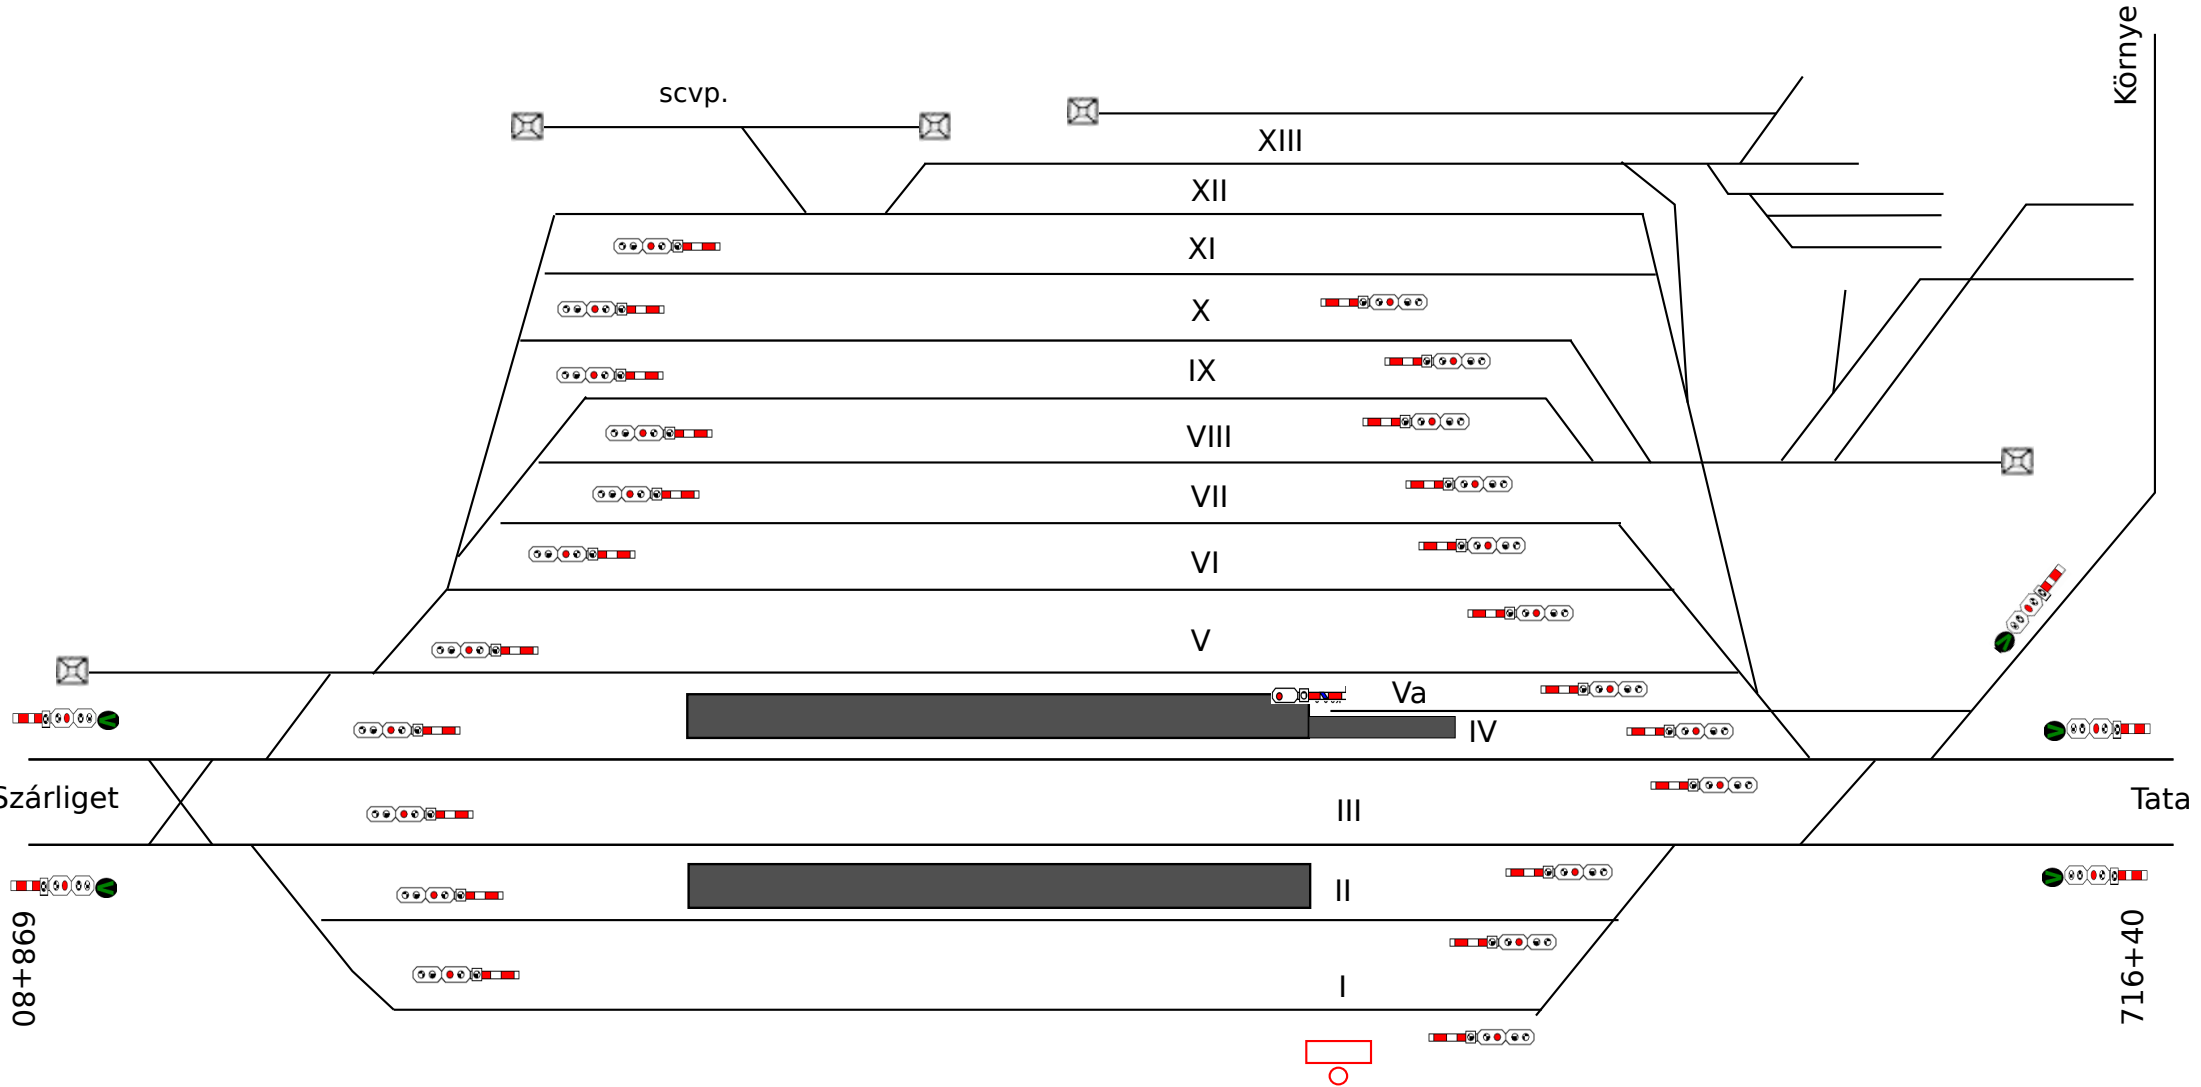

Szárliget

Tata

08+869

716+40

MINTA

Közlekedéshez nem használható!

Tatabánya - Környe

40km/h