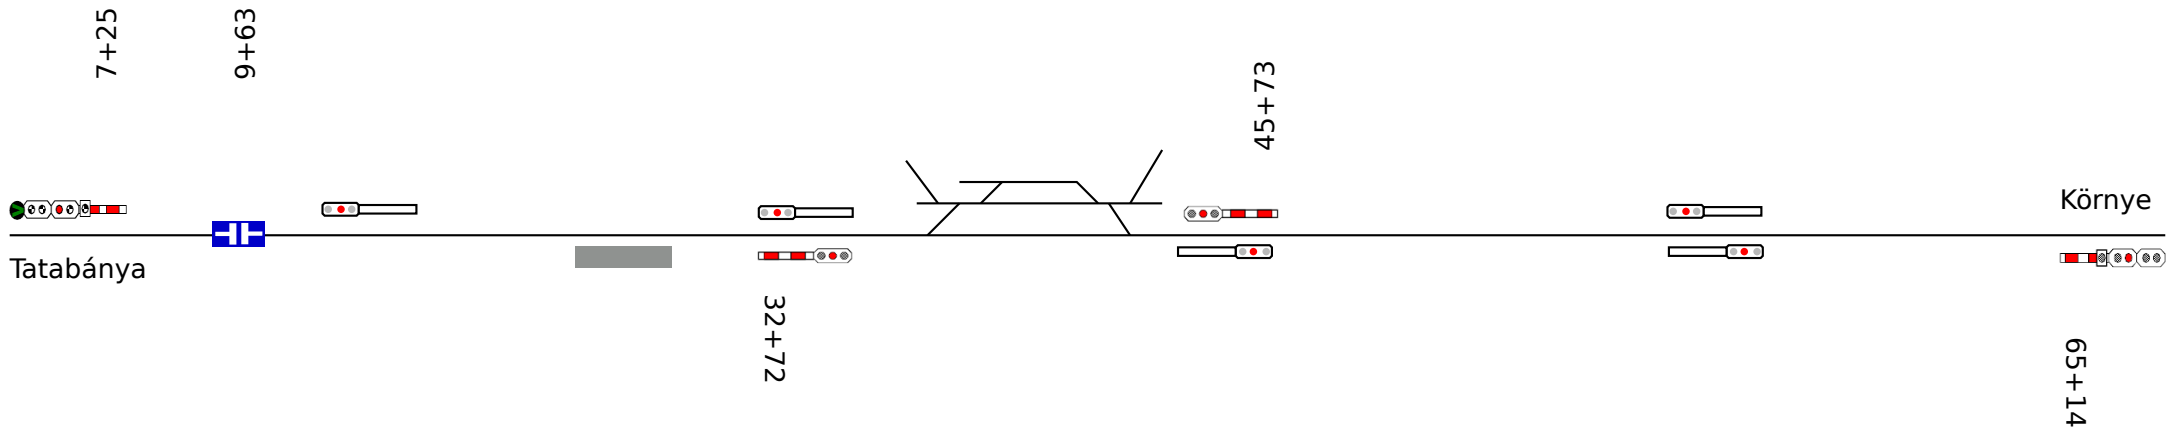

Tatabánya - Környe

40km/h

Bánhida mh.

Bánhidai Erőmű scvp. kiágazás

MINTA

Közlekedéshez nem használható!